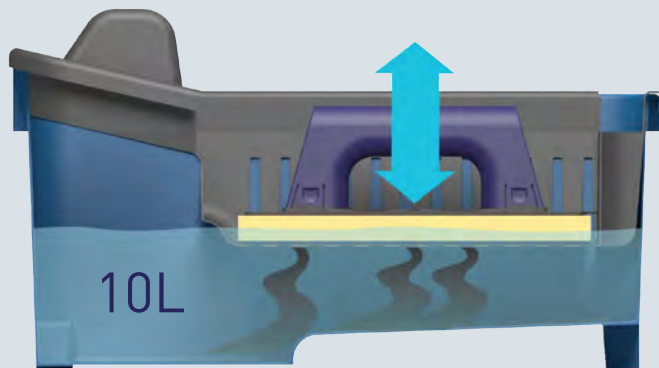

Reduce esfuerzo
y ahorra tiempo