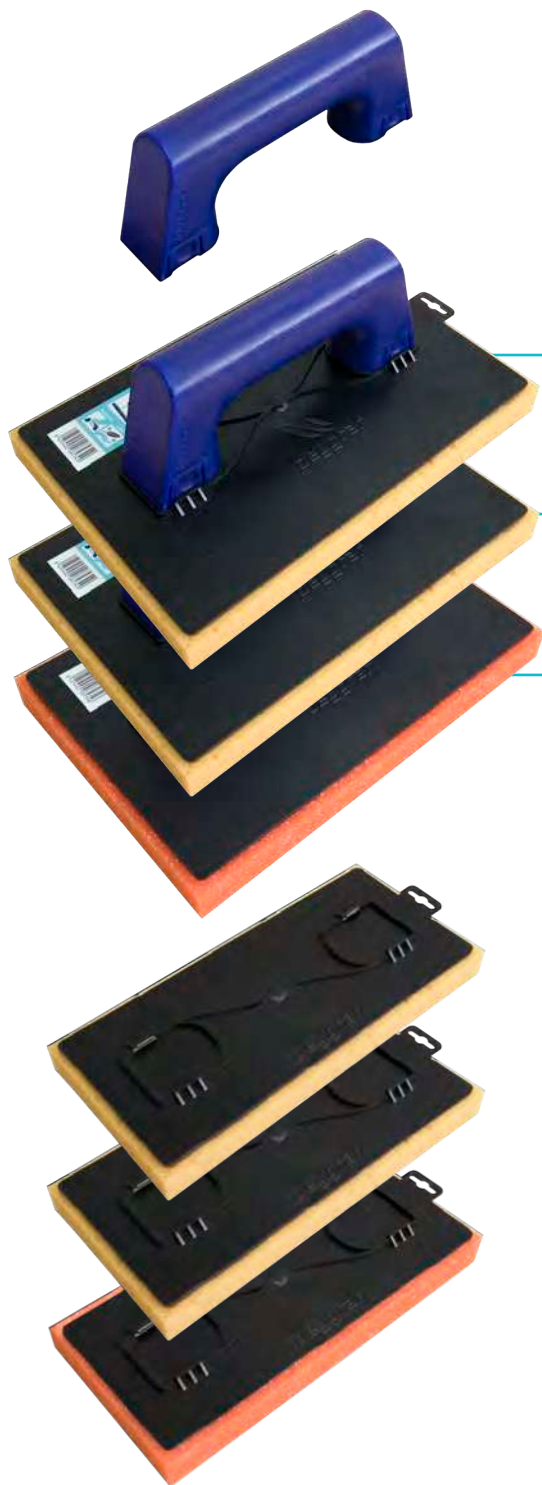

Está fabricado en plástico polipropileno con una capacidad de 20 litros. Gracias a la rugosidad, al especial diseño de cada uno de los diferentes rodillos y a la disposición de estos últimos, se consigue una mayor eficiencia en el escurrido de las talochas, ahorrando tiempo y, sobre todo, esfuerzos en estas labores.

Talochas fabricadas en poliestireno de alto impacto de primera calidad. Llanas con mango de poliestireno y base de acero INOX.

REUTILIZABLE
Reusable

LIGERO
Light

ERGONÓMICO
Ergonomic

Pack Triple

Consta de un mango intercambiable con distintas combinaciones de nuestros tres tipos intercambiables de esponja.

- Alta Absorción
- Máxima Limpieza
- Abrasión

Modelos

Características

Alta Absorción

Talocha de esponja intercambiable y con mango ergonómico, para el acabado y limpieza de superficies con alto poder de absorción.

Máxima Limpieza

Talocha de esponja con cortes e intercambiable y con mango ergonómico. Para una mayor facilidad para arrastrar la suciedad en las superficies.

Abrasión

Talocha de esponja especial para suelos con suciedad persistente de difícil limpieza.