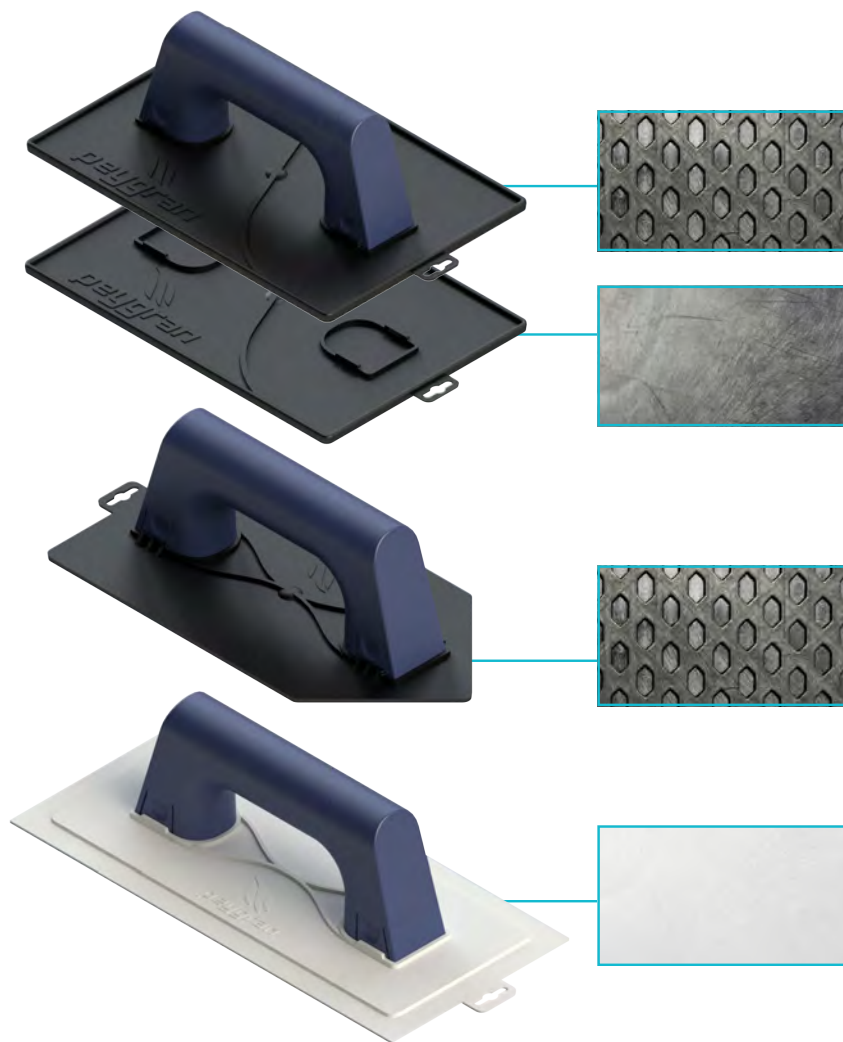

Talochas plástico

REUTILIZABLE
Reusable

LIGERO
Light

ERGONÓMICO
Ergonomic

Talocha Textura

Talocha intercambiable con mango ergonómico, para realizar superficies con texturas en fratasados.

Talocha Base Lisa

Talocha intercambiable con mango ergonómico, para realizar superficies lisas en fratasados.

Talocha Angular

Diseñada para tener fácil acceso a áreas con dificultad.

Talocha Flexible Yeso

Diseñada para la aplicación y el alisado de yeso en paredes.